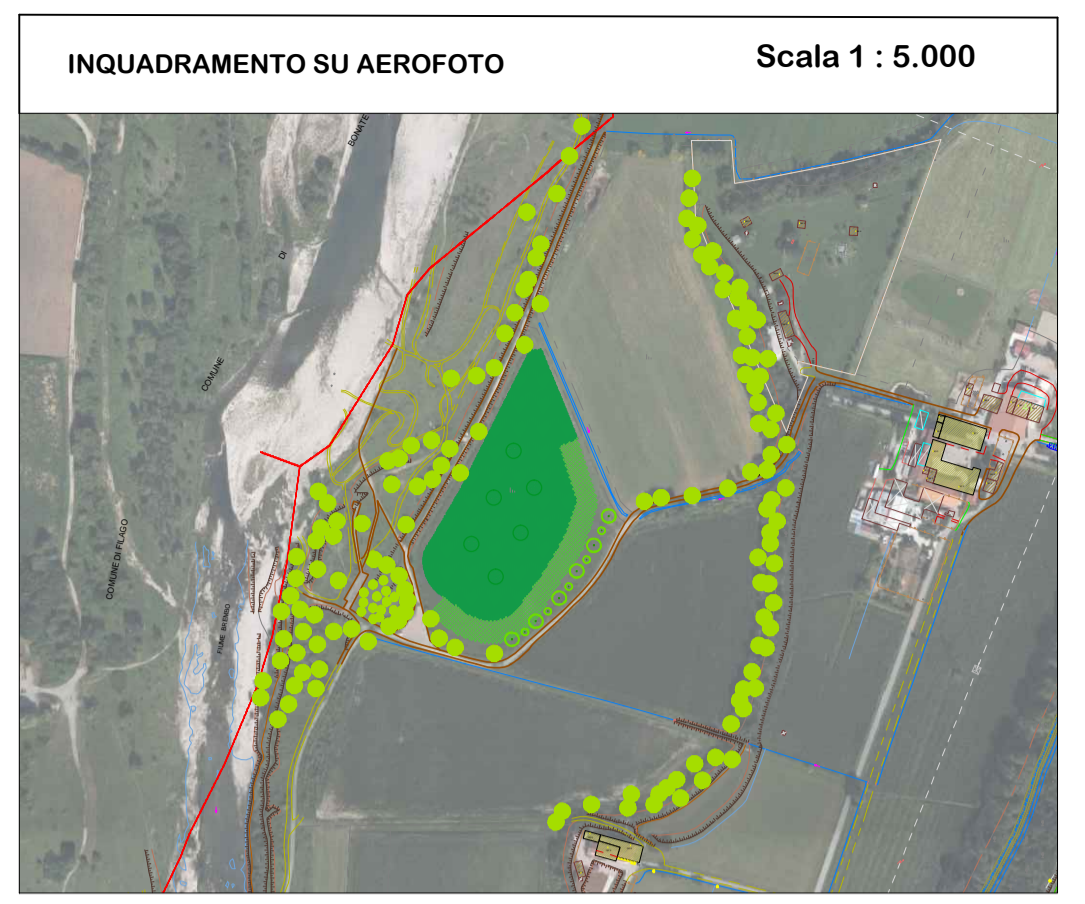

Planimetria generale dell'intervento Scala 1 : 1.000

NATURA VAGANTE

naturalità del territorio agrosilvopastorale per un'arete ecologica integrata
dedicata a Elena Tironi, ispiratrice di questo e di molti altri progetti per il territorio lombardo

Intervento 11p1b:
Miglioramento ecologico e paesaggistico di area agricola lungo Brembo in Comune di Dalmine

Progetto definitivo ed esecutivo

TAVOLA
11-P1B

Planimetria di progetto - layout piantagioni

SCALA
varie