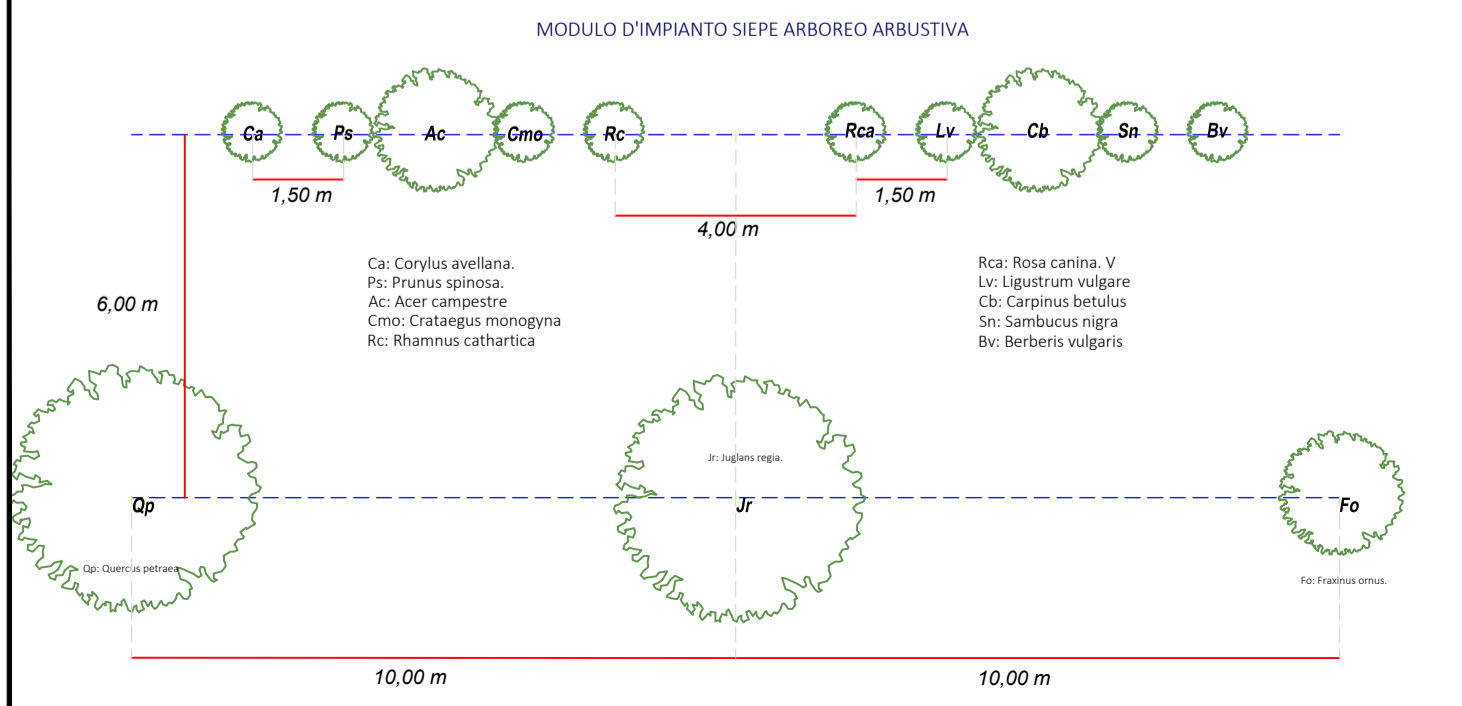

Planimetria generale dell'intervento Scala 1 : 1.000

NATURA VAGANTE

naturalità del territorio agrosilvopastorale per un'arete ecologica integrata
dedicata a Elena Tironi, ispiratrice di questo e di molti altri progetti per il territorio lombardo

Intervento 11p1b:
Miglioramento ecologico e paesaggistico di area agricola lungo Brembo in Comune di Dalmine

Progetto definitivo ed esecutivo

TAVOLA
11-P1B

Planimetria di progetto - layout piantagioni

SCALA
varie